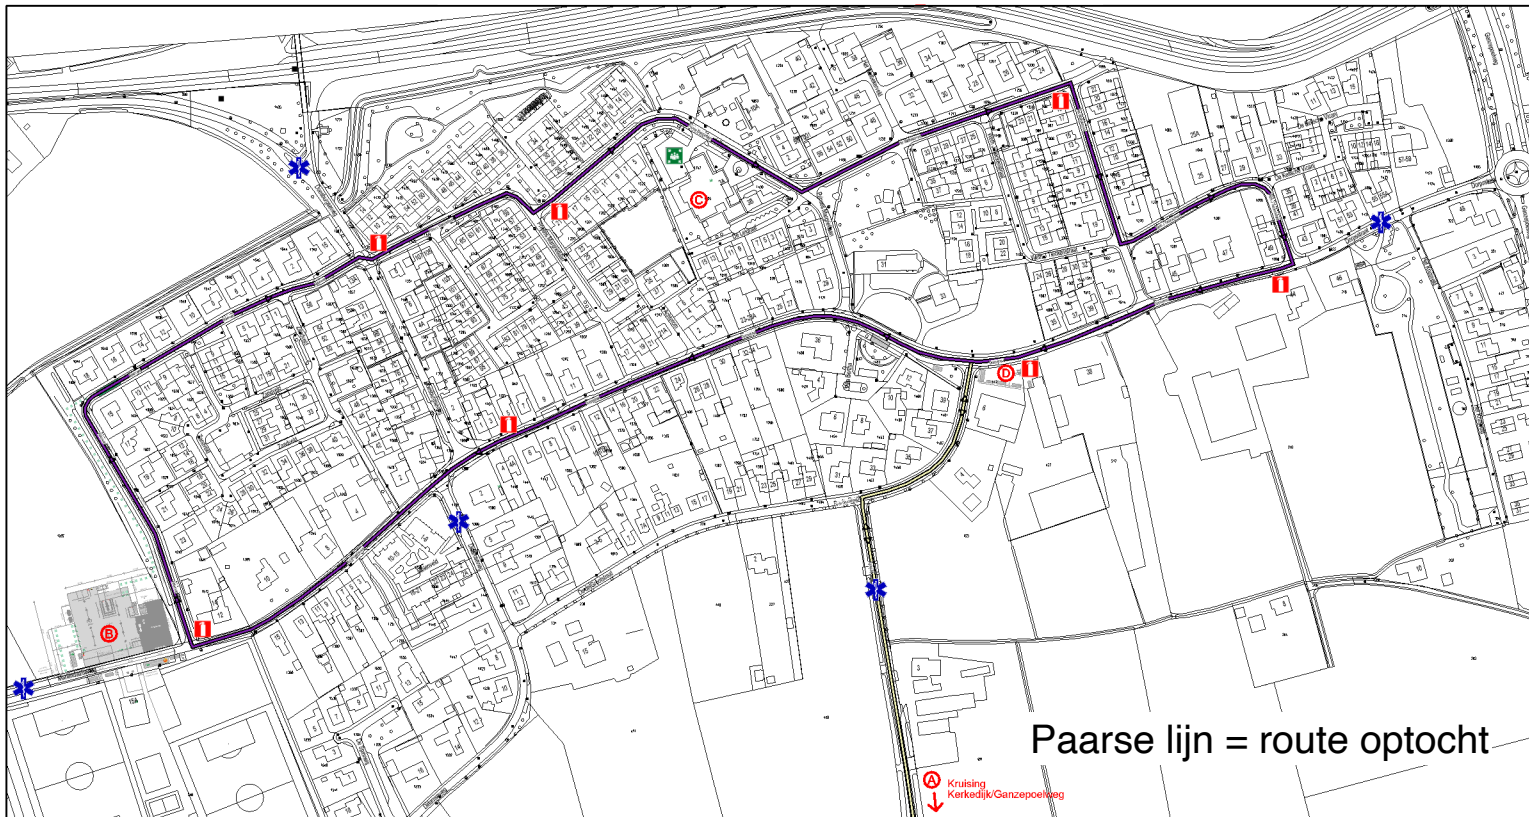

# ROUTE

Paarse lijn = route optocht

## Legenda:

- A: Ontvangst deelnemers - start en finish - Kerkedijk/Ganzepeelweg
- B: Feesttent - Globe Security - EHBO
- C: Dorpshuis "De Meent" - ontvangst genodigden en dwellorkesten
- D: Horecaplein

### Route Ambulance:

- Didamsweg
- Dorpsstraat
- Kerkedijk
- Mariëndaalseweg
- Parallelweg/Doesburgseweg

### Verzamelaarsplaats:

- Parkeerplaats Dorpshuis "De Meent"